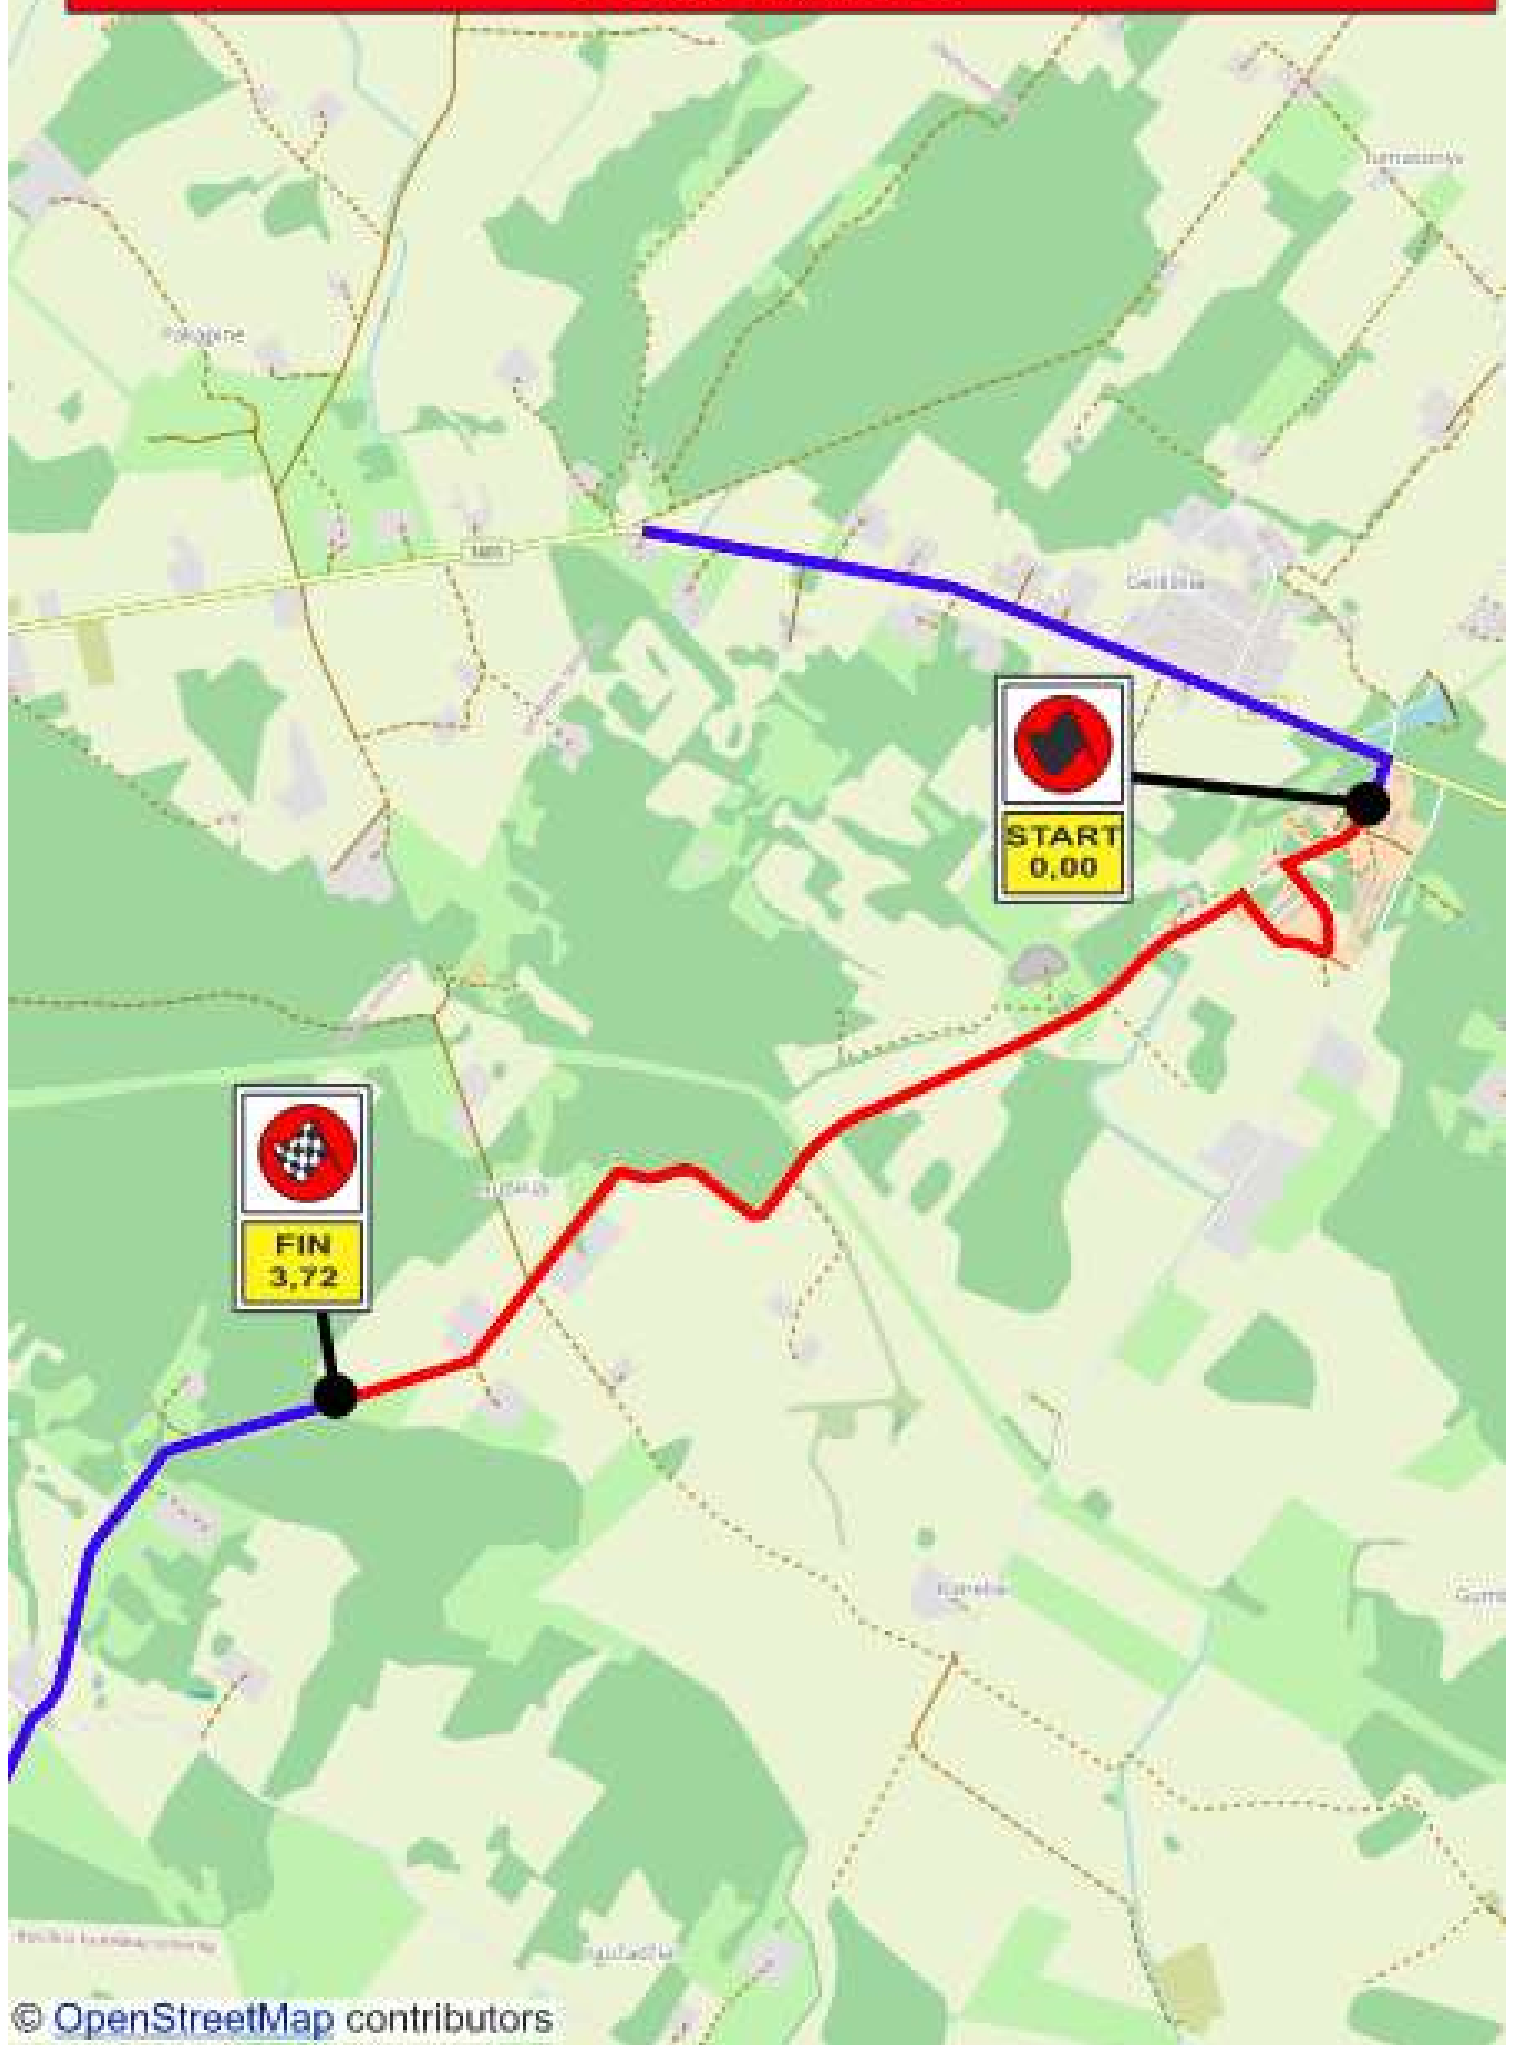

GR / SS 1 „Samsonas Motorsport“
GR / SS 4 „Stokker“

GR / SS 2 „Lašų duona“
GR / SS 5 „Cbet“

GR / SS 3 „Rokiškio Grant“
GR / SS 6 „Rokauta“

GR / SS 7 „Tete-a-Tete Kazino“

**GR / SS 8 „Biorina“
GR / SS 10 „Valvoline“**

GR / SS 9 „Aukšta pavara“
GR / SS 11 „Subaru“

GR / SS 12 „Rokvesta“¹⁶