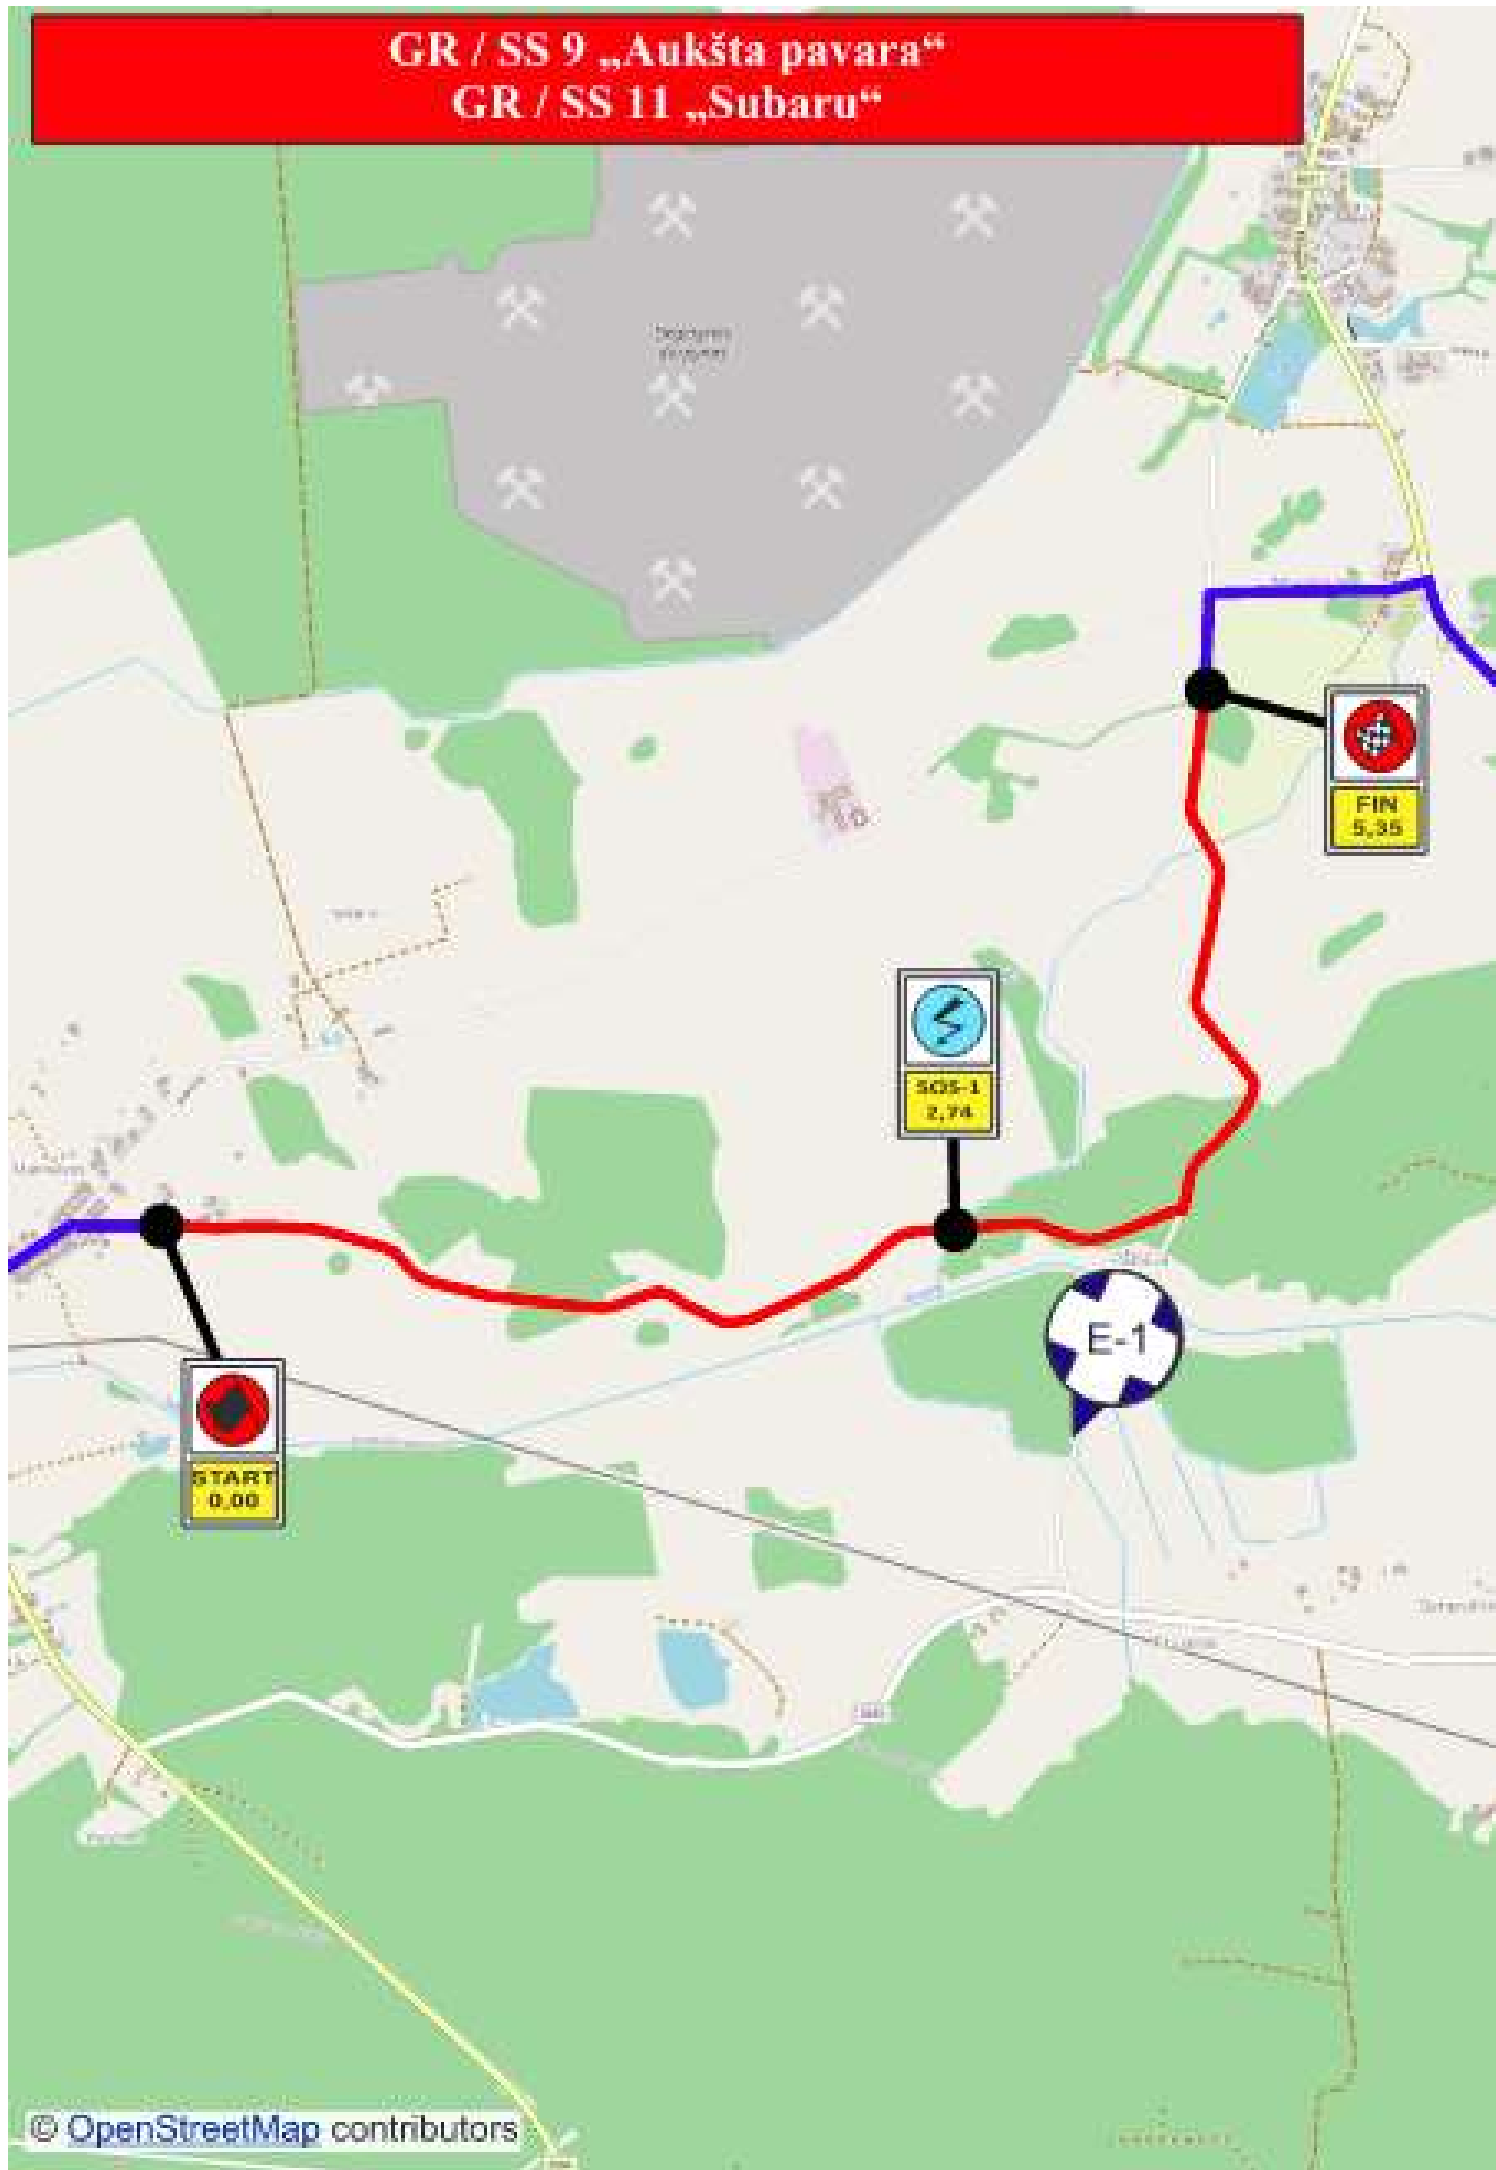

GR / SS 1 „Samsonas Motorsport“
GR / SS 4 „Stokker“

GR / SS 2 „Lašų duona“
GR / SS 5 „Cbet“

GR / SS 3 „Rokiškio Grant“
GR / SS 6 „Rokauta“

GR / SS 7 „Tete-a-Tete Kazino“

**GR / SS 8 „Biorina“
GR / SS 10 „Valvoline“**

GR / SS 9 „Aukšta pavara“
GR / SS 11 „Subaru“

GR / SS 12 „Rokvesta“¹⁶