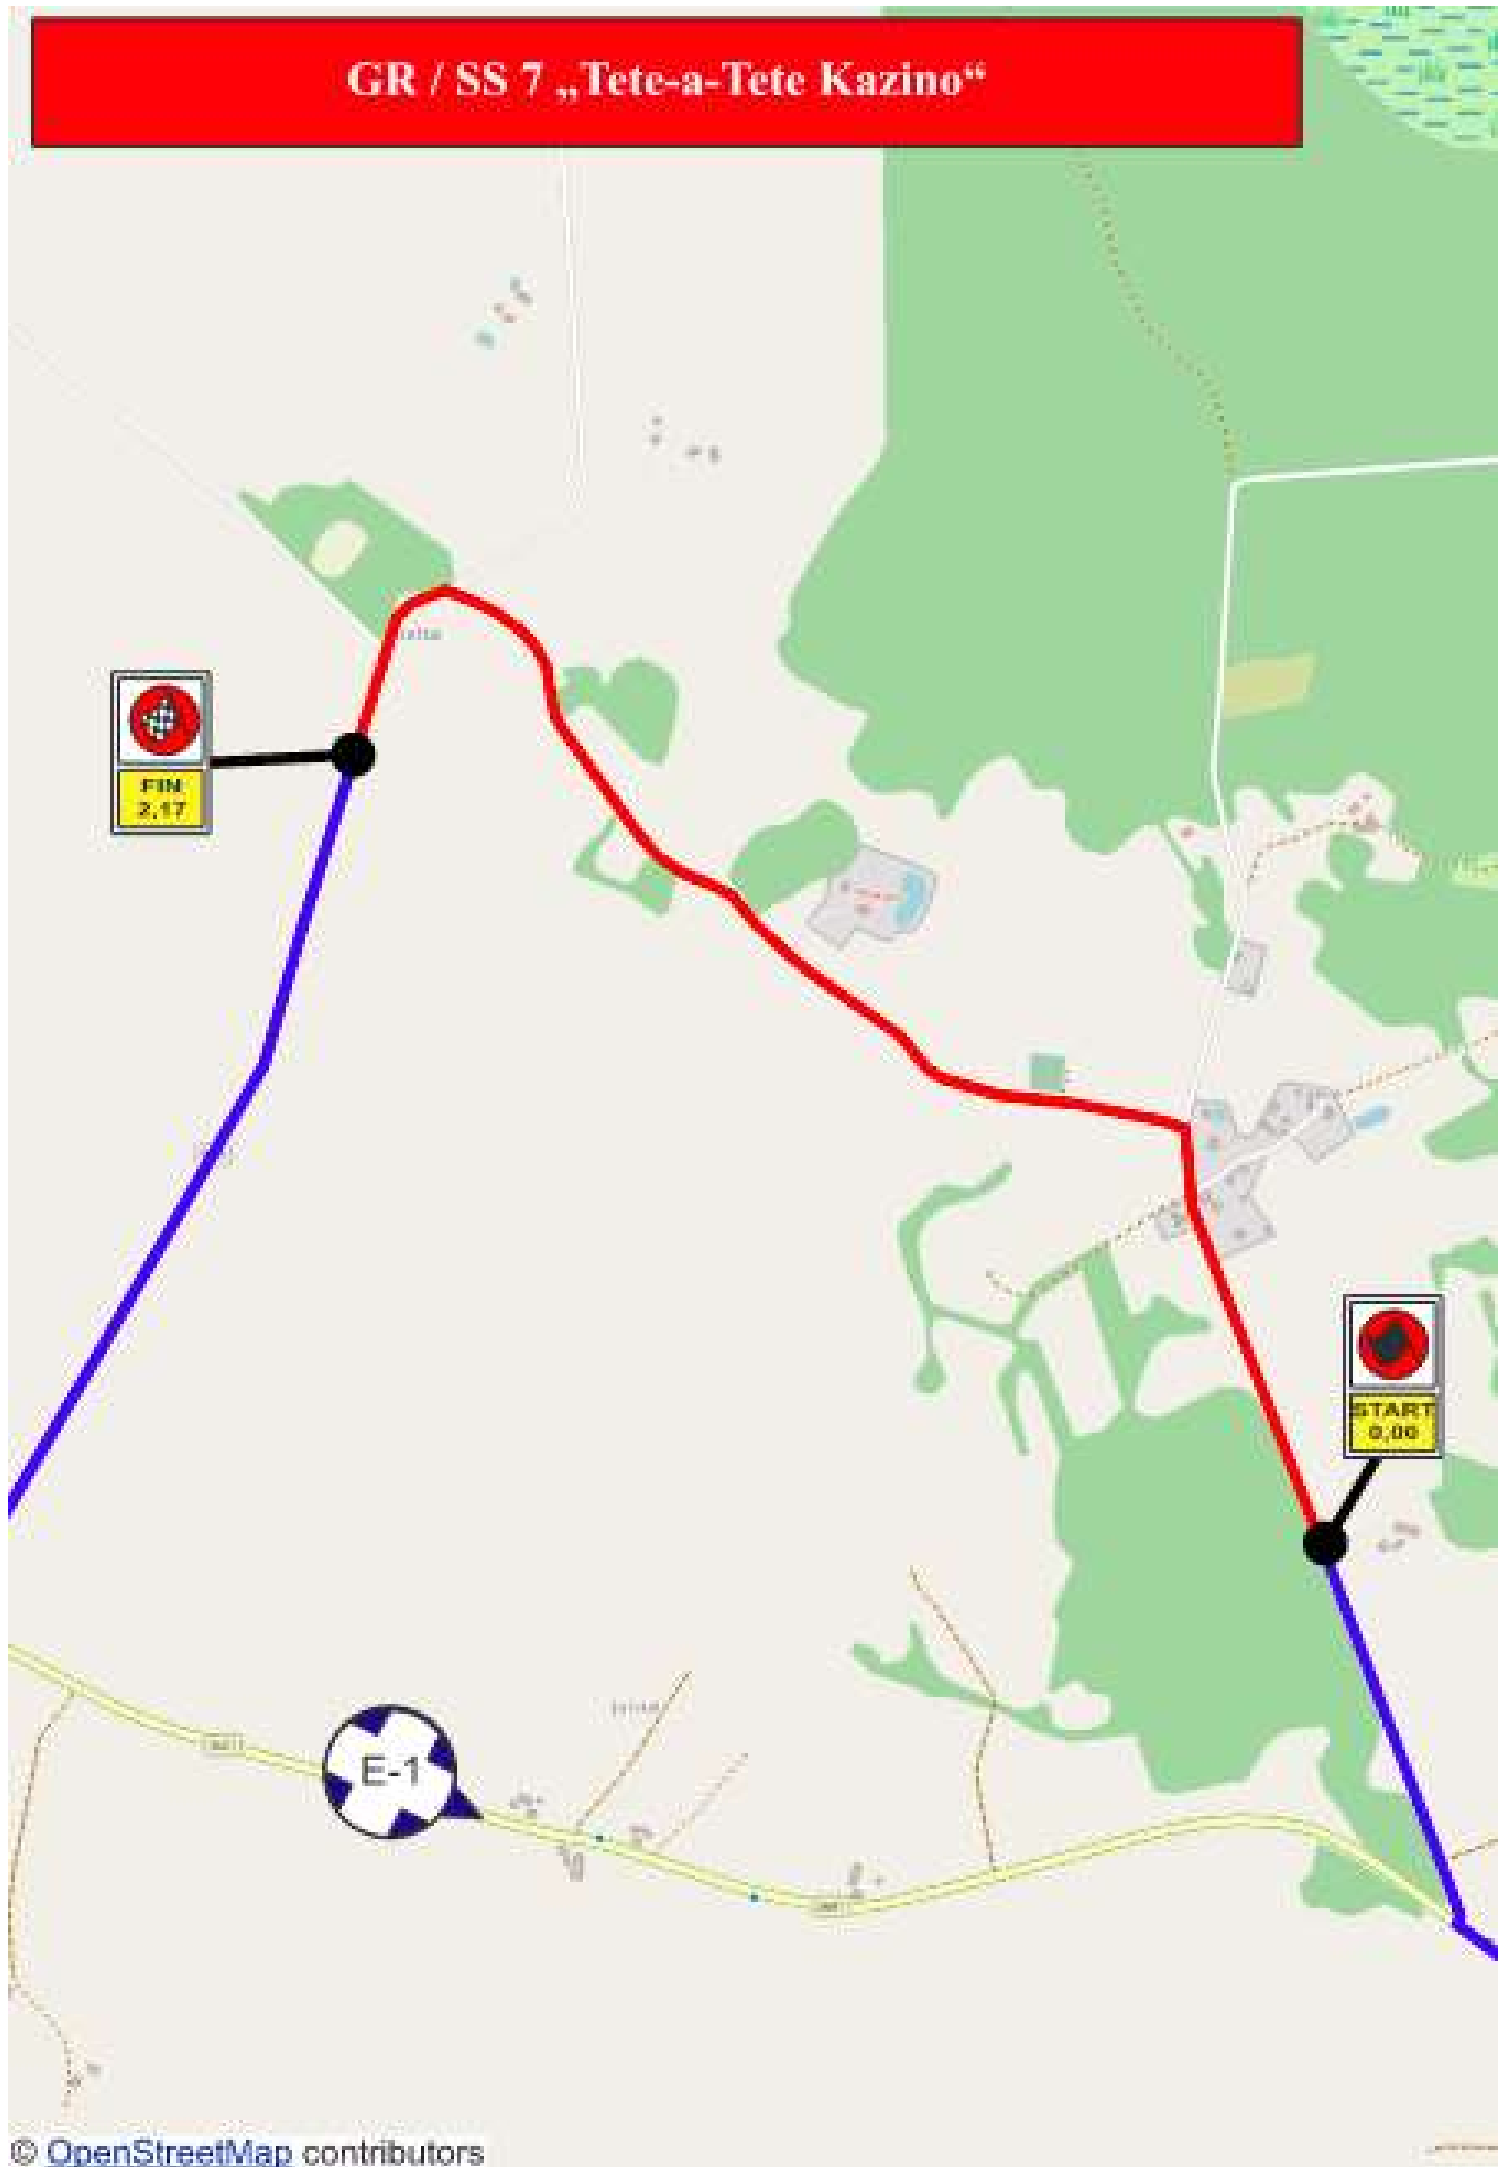

GR / SS 1 „Samsonas Motorsport“
GR / SS 4 „Stokker“

GR / SS 2 „Lašų duona“
GR / SS 5 „Cbet“

GR / SS 3 „Rokiškio Grant“
GR / SS 6 „Rokauta“

GR / SS 7 „Tete-a-Tete Kazino“

**GR / SS 8 „Biorina“
GR / SS 10 „Valvoline“**

GR / SS 9 „Aukšta pavara“
GR / SS 11 „Subaru“

GR / SS 12 „Rokvesta“¹⁶