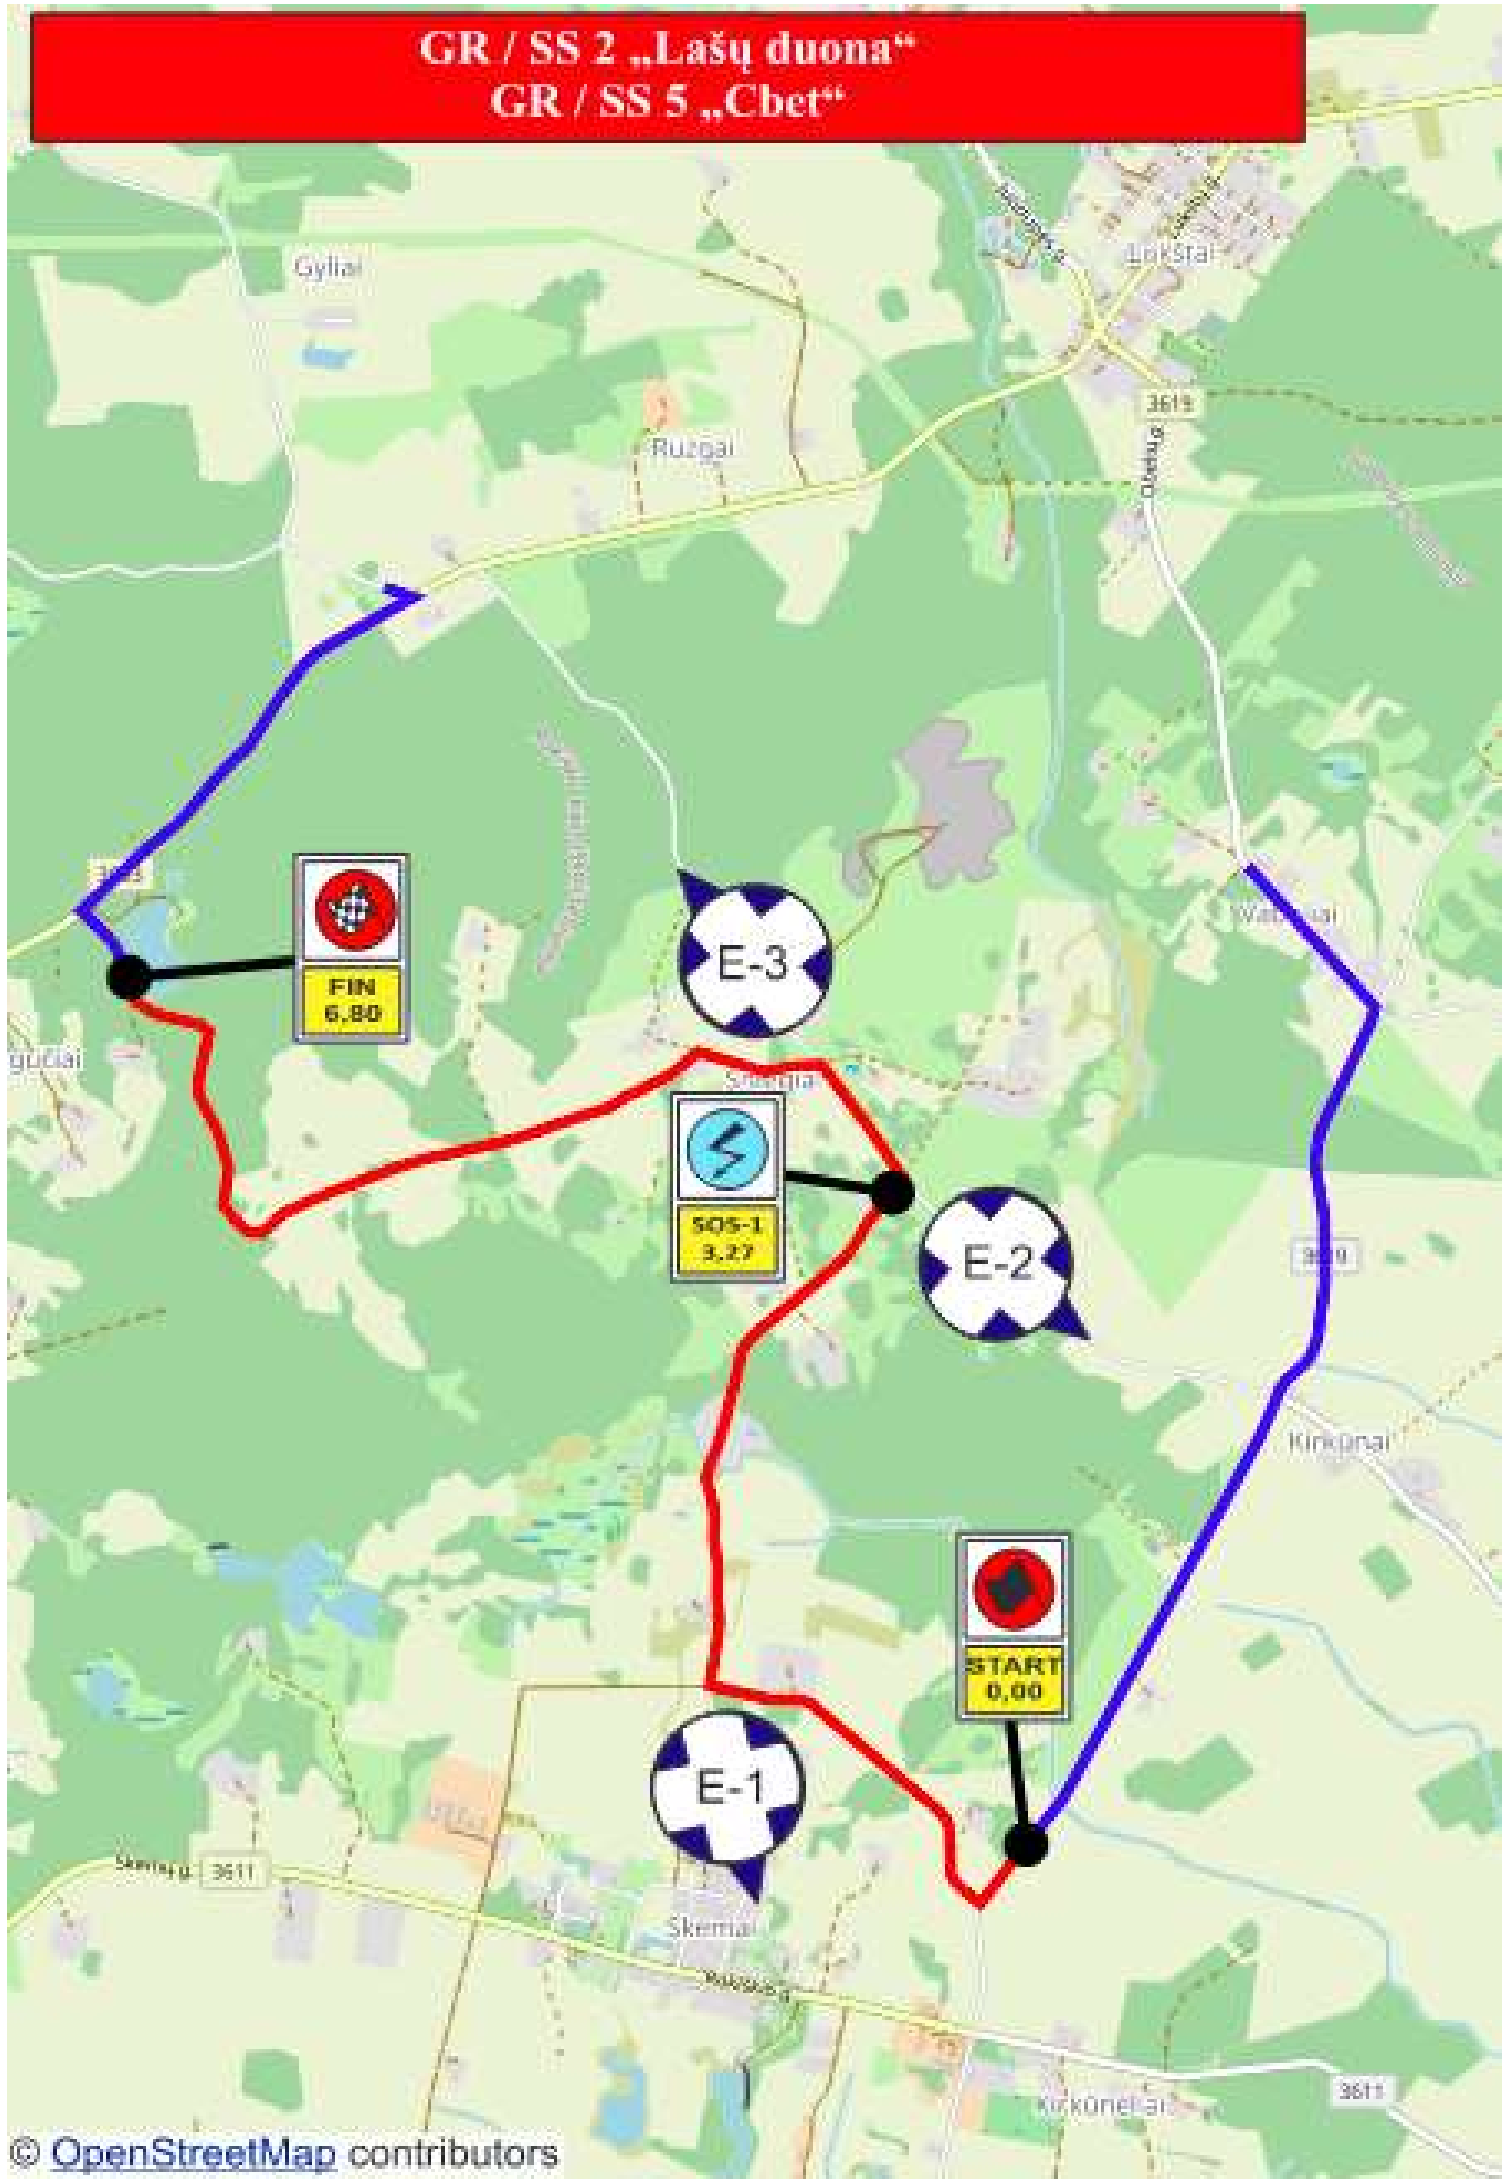

GR / SS 1 „Samsonas Motorsport“
GR / SS 4 „Stokker“

GR / SS 2 „Lašų duona“
GR / SS 5 „Cbet“

GR / SS 3 „Rokiškio Grant“
GR / SS 6 „Rokauta“

GR / SS 7 „Tete-a-Tete Kazino“

**GR / SS 8 „Biorina“
GR / SS 10 „Valvoline“**

GR / SS 9 „Aukšta pavara“
GR / SS 11 „Subaru“

GR / SS 12 „Rokvesta“¹⁶