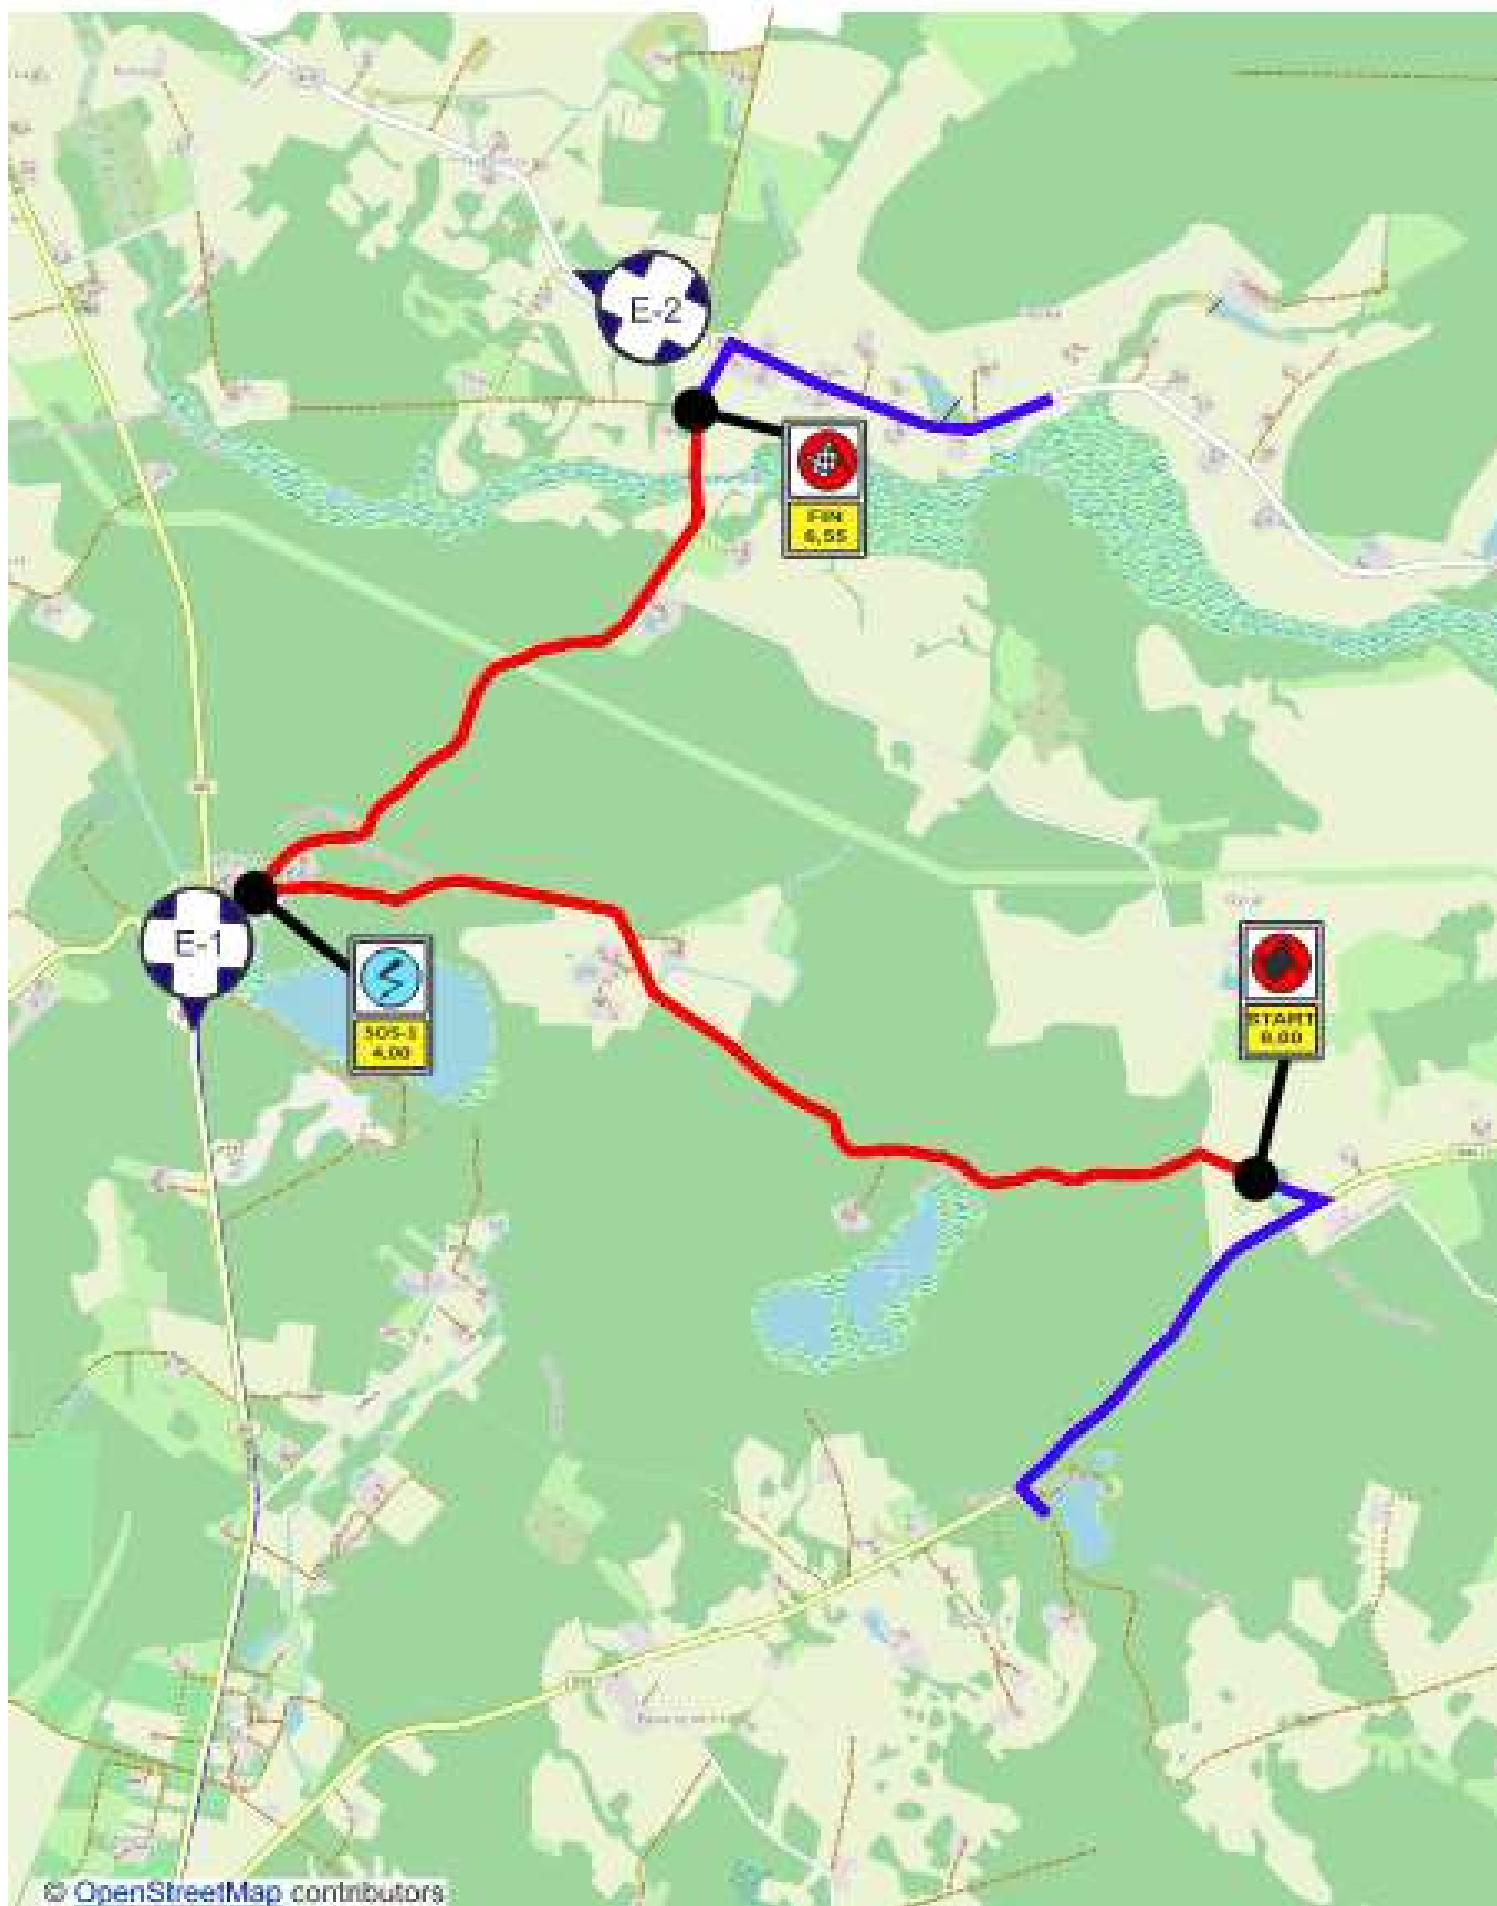

GR / SS 1 „Samsonas Motorsport“
GR / SS 4 „Stokker“

GR / SS 2 „Lašų duona“
GR / SS 5 „Cbet“

GR / SS 3 „Rokiškio Grant“
GR / SS 6 „Rokauta“

GR / SS 7 „Tete-a-Tete Kazino“

**GR / SS 8 „Biorina“
GR / SS 10 „Valvoline“**

GR / SS 9 „Aukšta pavara“
GR / SS 11 „Subaru“

GR / SS 12 „Rokvesta“¹⁶