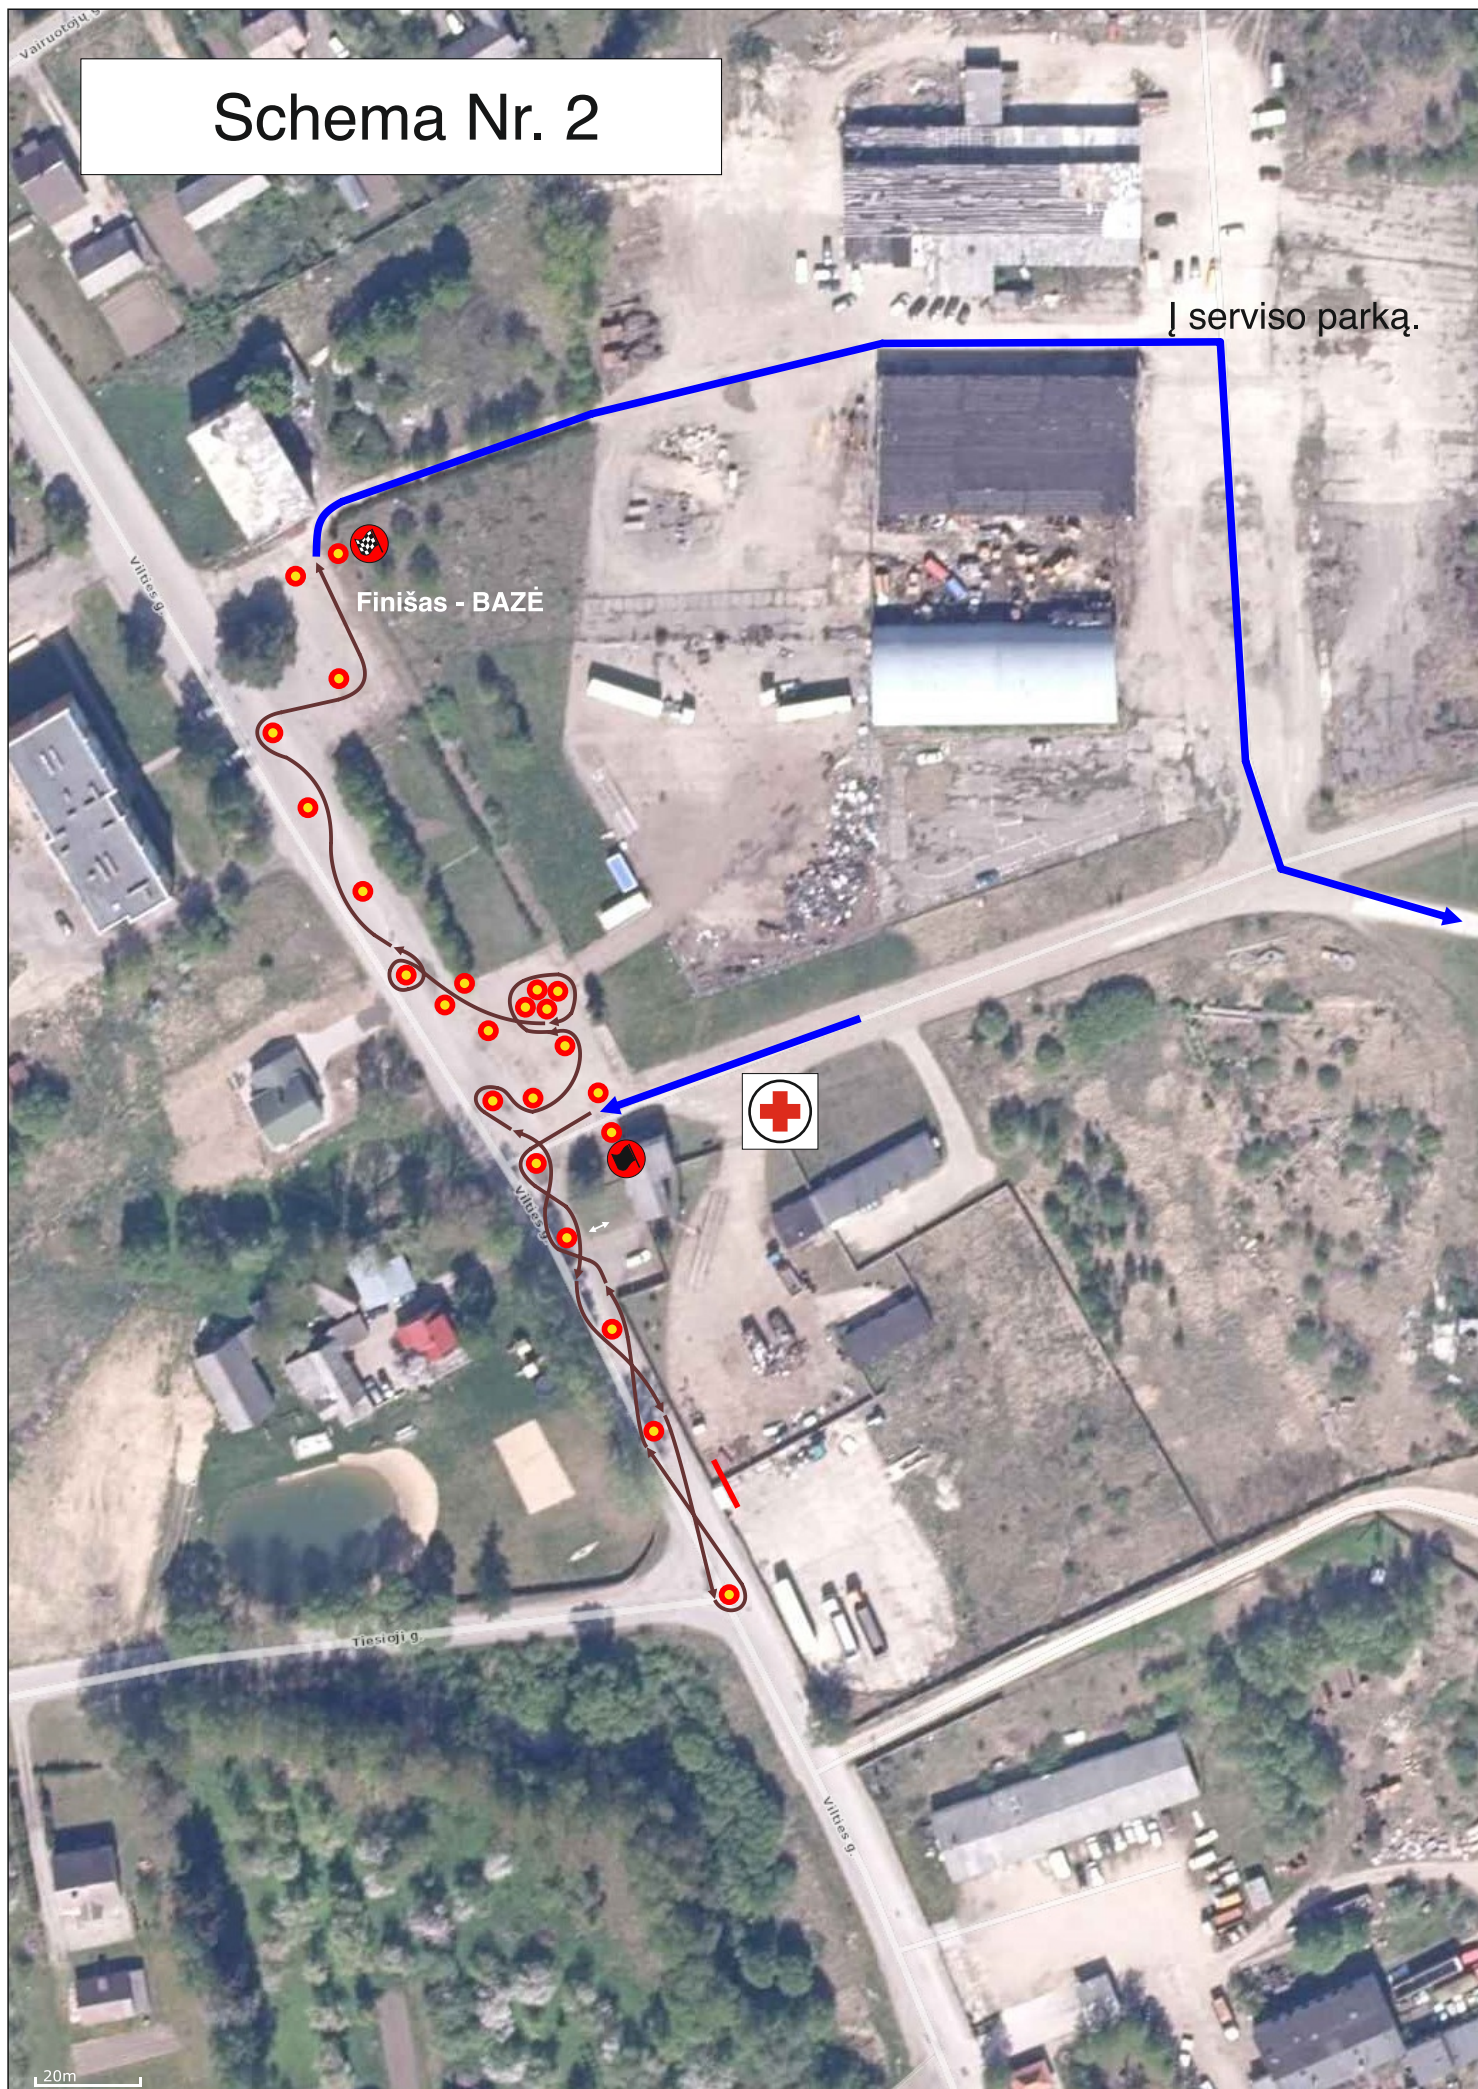

# Schema Nr. 1

serviso parkā.

Finišas - BAZĒ

20m

# Schema Nr. 2

serviso parkā.

Finišas - BAZĒ

20m