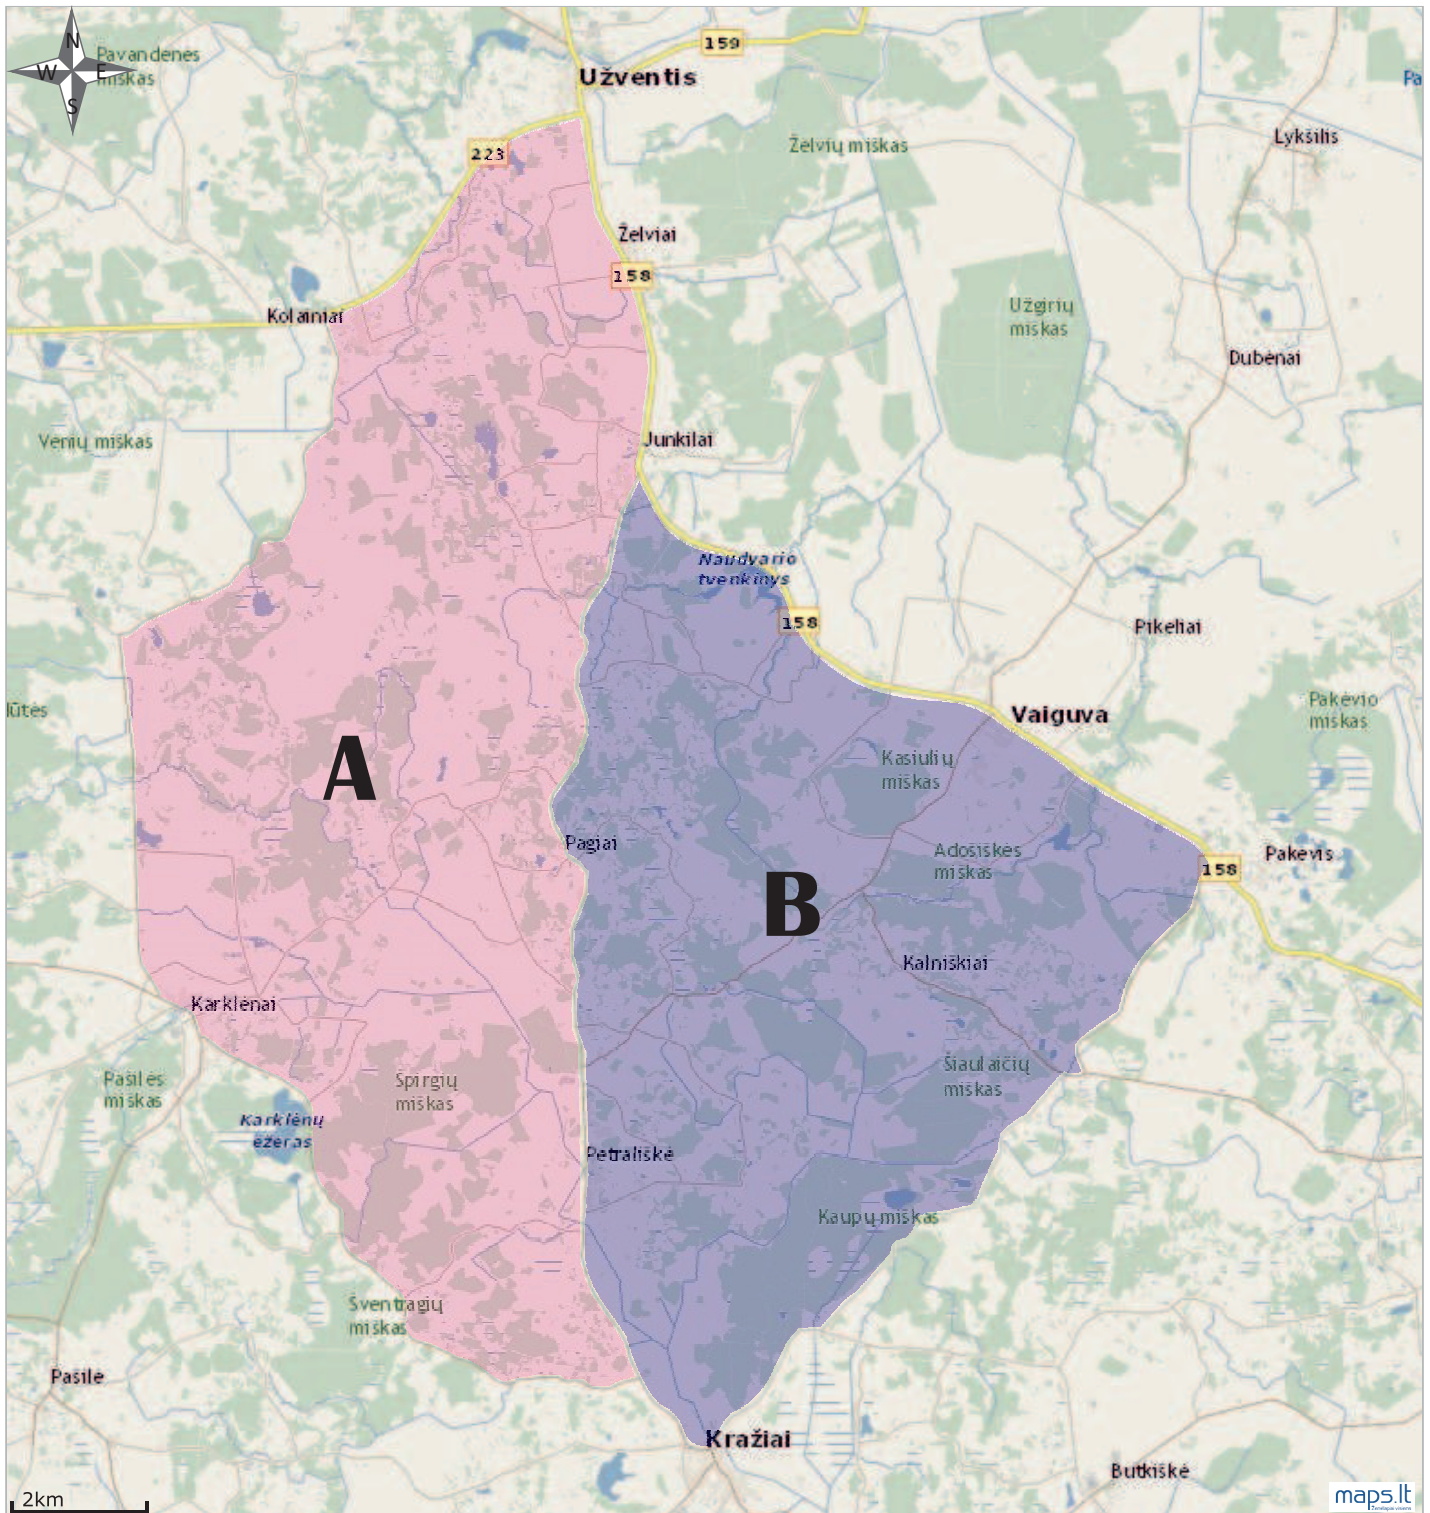

„MMT TAURĖ – 2021“
2021 m. LIETUVOS MINI RALIO ČEMPIONATO I ETAPAS
2021-05-15

DRAUDŽIAMŲ KELIŲ ZONOS

Paskelbus ralio papildomus nuostatus, bet koks I-asis vairuotojas ar II-asis vairuotojas, ar bet koks kitas pareiškėjo komandos narys, kuris dalyvauja, ar tik ketina dalyvauti LMRČ, ar tik ralyje „MMT Taurė 2021“, jeigu nori važiuoti keliais, priklausančiais ralio draudžiamų kelių lokalinei zonai, privalo gauti raštišką organizatoriaus leidimą. Ši taisyklė netaikoma asmenims, kurių nuolatinė gyvenamoji vieta yra draudžiamose zonose.