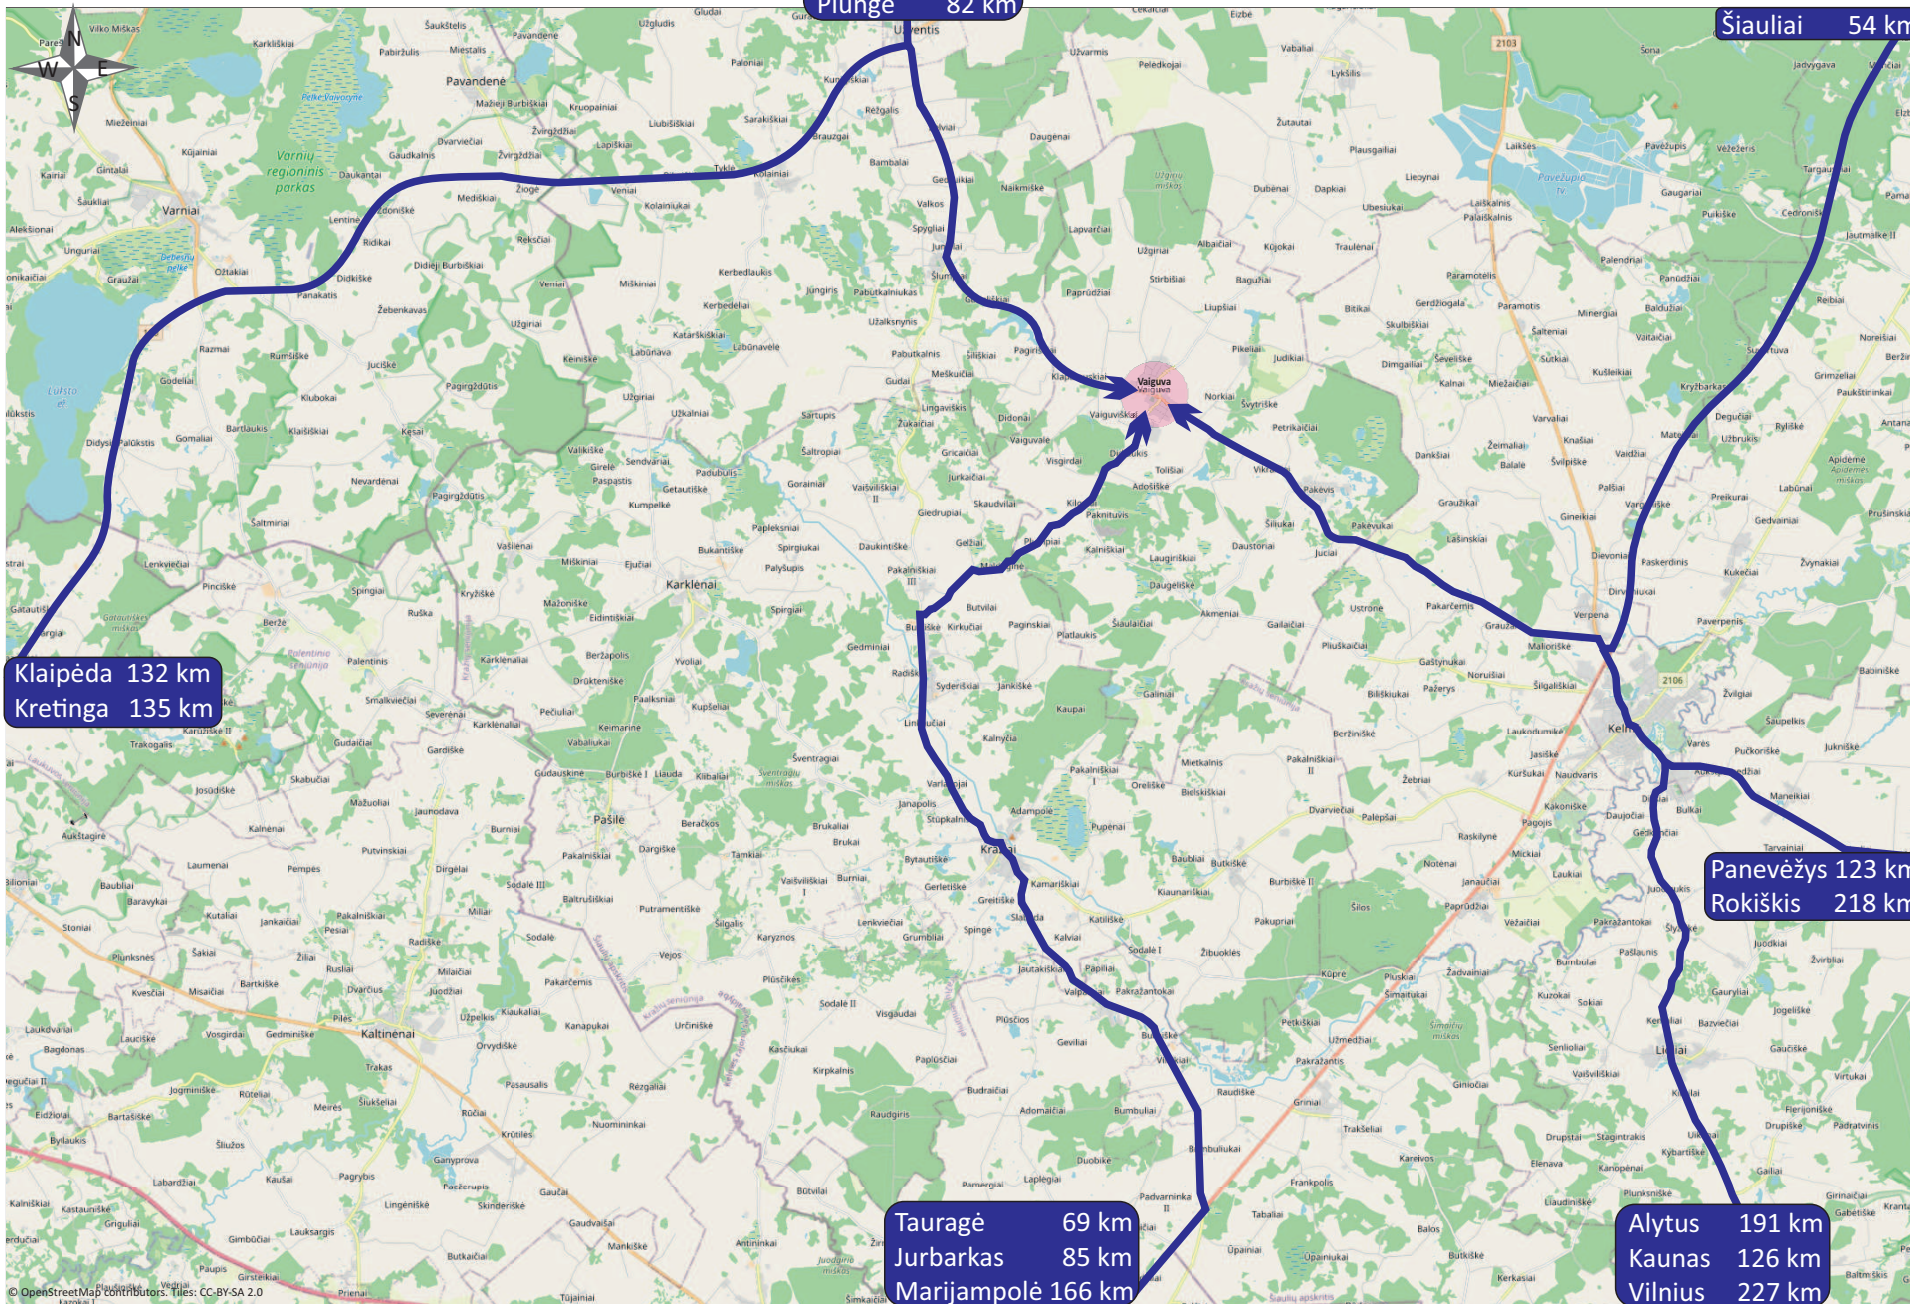

## 2021 m. LIETUVOS MINI RALIO ČEMPIONATO I ETAPAS

### ATVYKIMO NUORODOS

Mažeikiai 82 km  
Telšiai 51 km  
Plungė 82 km

Priedas 1

Šiauliai 54 km

Klaipėda 132 km  
Kretinga 135 km

Panevėžys 123 km  
Rokiškis 218 km

Tauragė 69 km  
Jurbarkas 85 km  
Marijampolė 166 km

Alytus 191 km  
Kaunas 126 km  
Vilnius 227 km