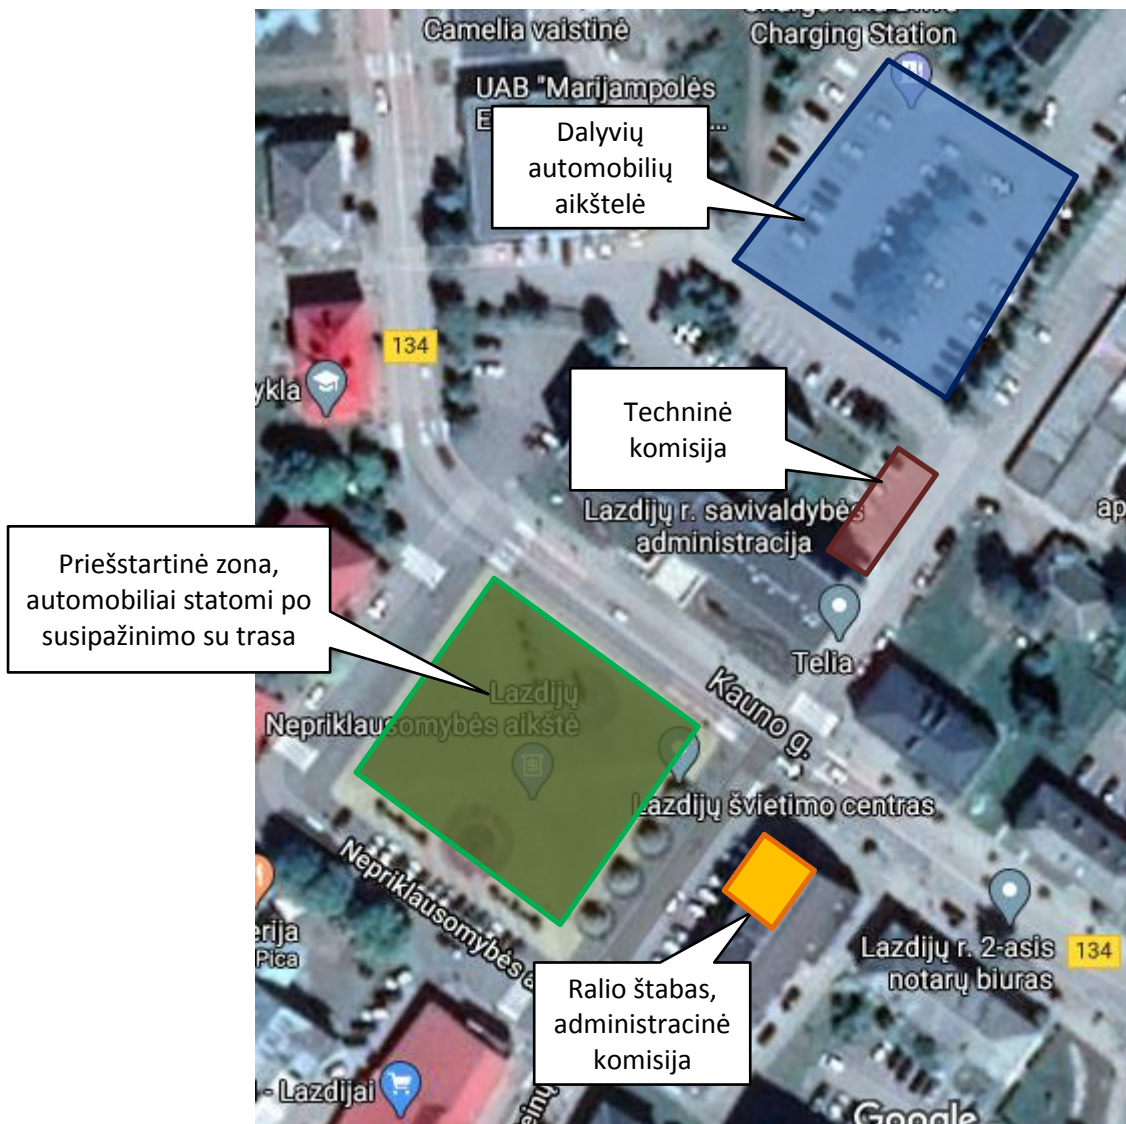

Gravel Fest Rally 2020

Dalyvių registracija ir techninė komisija

Ralio štabas ir administracinė komisija:

Lazdijų viešoji biblioteka, Seinų g. 1, Lazdijai

Koordinatės: **54.233798, 23.516341**